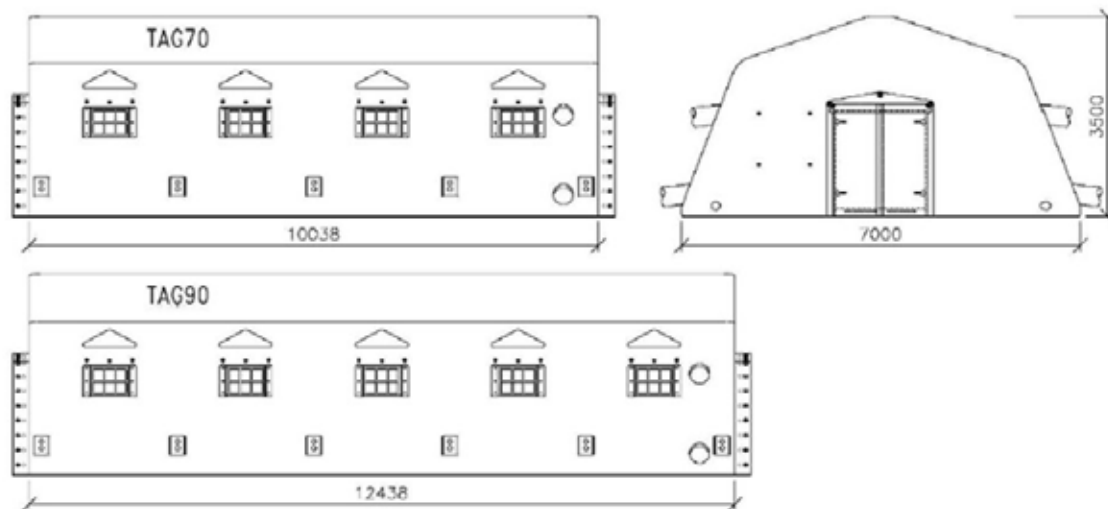

## TENDA AUTOPORTANTE

MODELLO: TAG 70 - 90

### DATI TECNICI

Modello	TAG 70	TAG 90
Dimensioni cm	700x1005x350	700x1245x350
Floor space (m <sup>2</sup> )	70	87
Numero archi	5	6
Peso kg (*)	310	385
Carico neve	15kg/sqm	
Resistenza al vento	100 km/h	